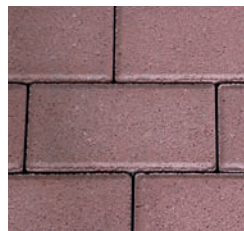

Unser Vorbild ist die Natur. **BWE-Farben**

Rechteck anthrazit

Rechteck steingrau

Rechteck rubinrot

Rechteck rustikal*

Rechteck erdbraun

Tafelstein bernstein*

Tafelstein walnuss*

Tafelstein haselnuss*

Tafelstein graphit*

Tafelstein marille*

Original
rustikal*

Original
naturblond*

Original
anthrazit*

Original
erdbraun*

Original
steingrau

Original
bernstein*

Wir weisen darauf hin, dass die abgebildeten Farben nicht farbverbindlich sind und nur zur Orientierung dienen sollen. Bedingt durch drucktechnische Abweichungen und fertigungsbedingte unvermeidliche Schwankungen können die dargestellten Farben stark vom Original abweichen.