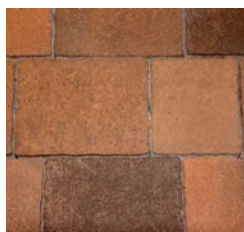

Unser Vorbild ist die Natur. **BWE-Farben**

Rechteck anthrazit

Rechteck steingrau

Rechteck rubinrot

Rechteck rustikal*

Rechteck erdbraun

Tafelstein bernstein*

Tafelstein walnuss*

Tafelstein haselnuss*

Tafelstein graphit*

Tafelstein marille*

Original
rustikal*

Original
naturblond*

Original
anthrazit*

Original
erdbraun*

Original
steingrau

Original
bernstein*

Wir weisen darauf hin, dass die abgebildeten Farben nicht farbverbindlich sind und nur zur Orientierung dienen sollen. Bedingt durch drucktechnische Abweichungen und fertigungsbedingte unvermeidliche Schwankungen können die dargestellten Farben stark vom Original abweichen.